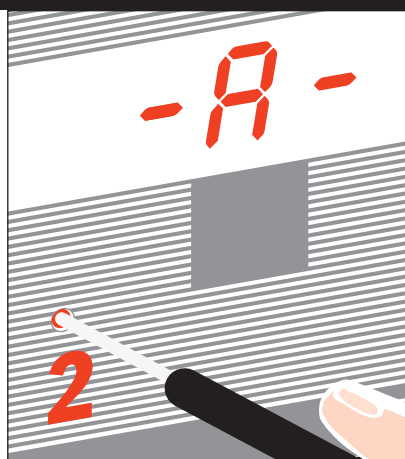

							052	002	091	051	021	001	
0'08	0'5L	0'0L	0'09	0'05	0'0h	0'0E	0'52	0'02	0'91	0'51	0'21	0'01	KV
00'8	05'L	00'L	00'9	00'5	00'h	00'E	05'2	00'2	09'1	05'1	02'1	00'1	
008	05L	00L	009	005	00h	00E	052	002	091	051	021	001	V

**DG.DO**

-U-

-A-

5

10

8.00

**PREMERE PIÙ VOLTE IL TASTO FINO A SELEZIONARE LA PORTATA DESIDERATA. IL TEMPORANEO SPEGNIMENTO DEI DISPLAY SEGNA LA AVVENUTA MEMORIZZAZIONE DELLA PORTATA.**

**REPEATED PRESSING OF THE KEY SCROLLS AND SETS AVAILABLE RANGES. RANGE IS STORED WHEN DISPLAY MOMENTARILY TURNS OFF.**

**SELECTIONNEZ LE CALIBRE SOUHAITÉ EN APPUYANT SUCCESSIVEMENT SUR LA TOUCHE. DES QUE L' AFFICHAGE DISPARAIT MOMENTANÉMENT LE CALIBRE EST ENREGISTRÉ.**

**DRÜCKEN SIE MEHRMALS DIE TASTE BIS DER GEWÜNSCHTE BEREICH ANGEZEIGT WIRD. DIE KURZZEITIGE DUNKELSCHALTUNG DER ANZEIGE SIGNALISIERT DIE SPEICHERUNG DES BEREICHES.**