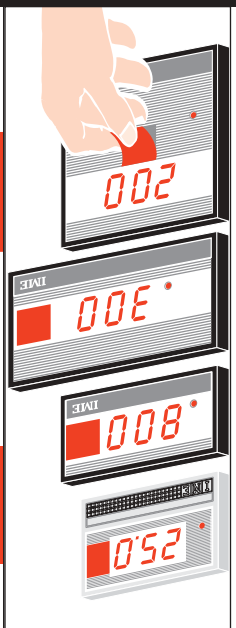

							052	002	091	051	021	001	
0'08	0'5L	0'0L	0'09	0'05	0'0h	0'0E	0'52	0'02	0'91	0'51	0'21	0'01	KV
00'8	05'L	00'L	00'9	00'5	00'h	00'E	05'2	00'2	09'1	05'1	02'1	00'1	
008	05L	00L	009	005	00h	00E	052	002	091	051	021	001	V

**DG.DO**

-U-

-A-

5

10

8.00

**PREMERE PIÙ VOLTE IL TASTO FINO A SELEZIONARE LA PORTATA DESIDERATA. IL TEMPORANEO SPEGNIMENTO DEI DISPLAY SEGNA LA AVVENUTA MEMORIZZAZIONE DELLA PORTATA.**

**REPEATED PRESSING OF THE KEY SCROLLS AND SETS AVAILABLE RANGES. RANGE IS STORED WHEN DISPLAY MOMENTARILY TURNS OFF.**

**SELECTIONNEZ LE CALIBRE SOUHAITÉ EN APPUYANT SUCCESSIVEMENT SUR LA TOUCHE. DES QUE L' AFFICHAGE DISPARAIT MOMENTANÉMENT LE CALIBRE EST ENREGISTRÉ.**

**DRÜCKEN SIE MEHRMALS DIE TASTE BIS DER GEWÜNSCHTE BEREICH ANGEZEIGT WIRD. DIE KURZZEITIGE DUNKELSCHALTUNG DER ANZEIGE SIGNALISIERT DIE SPEICHERUNG DES BEREICHES.**

**PRESIONAR VARIAS VECES LA TECLA PARA SELECCIONAR EL VALOR DESEADO DE CAPACIDAD. EL APAGADO TEMPORAL DEL DISPLAY INDICA QUE SE HA MEMORIZADO EL VALOR DE CAPACIDAD.**

**DGMD0**

**DG3D0·DG7D0·DG9D0**

**DG4D0**