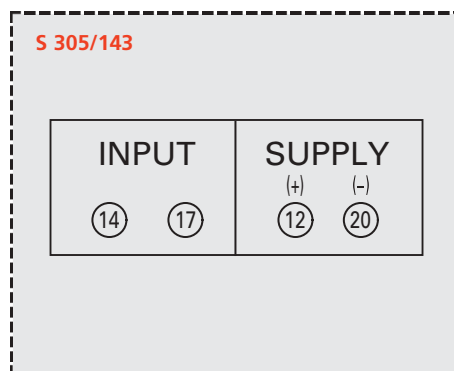

DG3D0·DG7D0·DG9D0