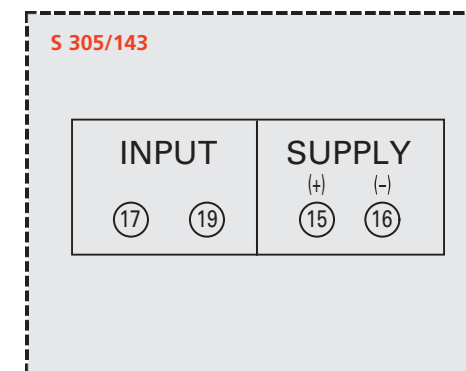

**SELECTIONNEZ LE CALIBRE SOUHAITÉ EN APPUYANT SUCCESSIVEMENT SUR LA TOUCHE. DES QUE L' AFFICHAGE DISPARAIT MOMENTANÉMENT LE CALIBRE EST ENREGISTRÉ.**

**DRÜCKEN SIE MEHRMALS DIE TASTE BIS DER GEWÜNSCHTE BEREICH ANGEZEIGT WIRD. DIE KURZZEITIGE DUNKELSCHALTUNG DER ANZEIGE SIGNALISIERT DIE SPEICHERUNG DES BEREICHES.**

**PRESIONAR VARIAS VECES LA TECLA PARA SELECCIONAR EL VALOR DESEADO DE CAPACIDAD. EL APAGADO TEMPORAL DEL DISPLAY INDICA QUE SE HA MEMORIZADO EL VALOR DE CAPACIDAD.**

**DGMD0**

**DG3D0·DG7D0·DG9D0**

**DG4D0**