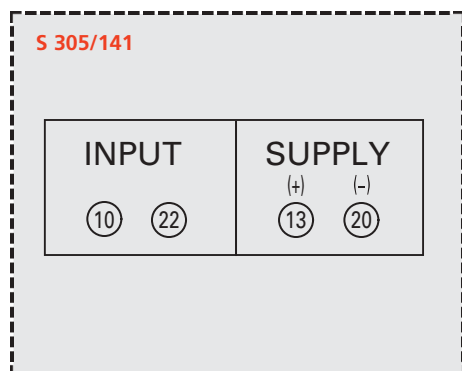

-U-

-A-

5

10

8.00

PREMERE PIÙ VOLTE IL TASTO FINO A SELEZIONARE LA PORTATA DESIDERATA. IL TEMPORANEO SPEGNIMENTO DEI DISPLAY SEGNA LA AVVENUTA MEMORIZZAZIONE DELLA PORTATA.

REPEATED PRESSING OF THE KEY SCROLLS AND SETS AVAILABLE RANGES. RANGE IS STORED WHEN DISPLAY MOMENTARILY TURNS OFF.

SELECTIONNEZ LE CALIBRE SOUHAITÉ EN APPUYANT SUCCESSIVEMENT SUR LA TOUCHE. DES QUE L' AFFICHAGE DISPARAIT MOMENTANÉMENT LE CALIBRE EST ENREGISTRÉ.

DRÜCKEN SIE MEHRMALS DIE TASTE BIS DER GEWÜNSCHTE BEREICH ANGEZEIGT WIRD. DIE KURZZEITIGE DUNKELSCHALTUNG DER ANZEIGE SIGNALISIERT DIE SPEICHERUNG DES BEREICHES.

PRESIONAR VARIAS VECES LA TECLA PARA SELECCIONAR EL VALOR DESEADO DE CAPACIDAD. EL APAGADO TEMPORAL DEL DISPLAY INDICA QUE SE HA MEMORIZADO EL VALOR DE CAPACIDAD.

DGMD0