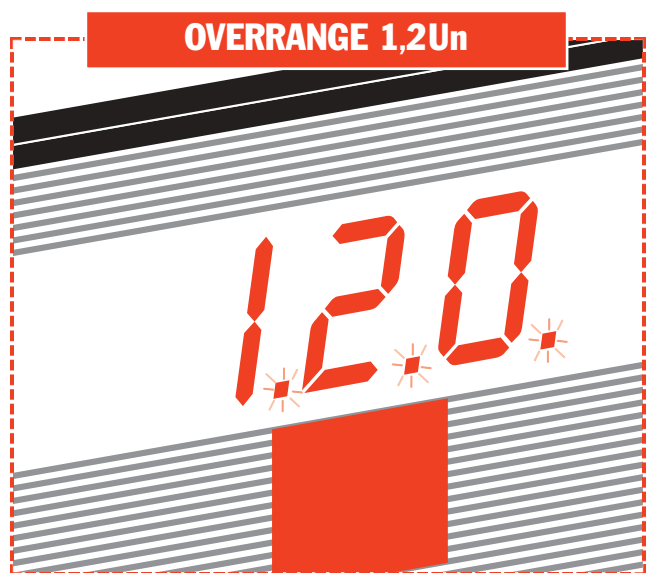

IME
ISTRUMENTI MISURE ELETTRICHE SpA
Via Travaglia 7
20094 CORSICO (MI)
ITALIA
Tel. 02 44 878.1
Fax 02 45 03 448
+39 02 45 86 76 63
www.imeitaly.com
info@imeitaly.com

DG.DO